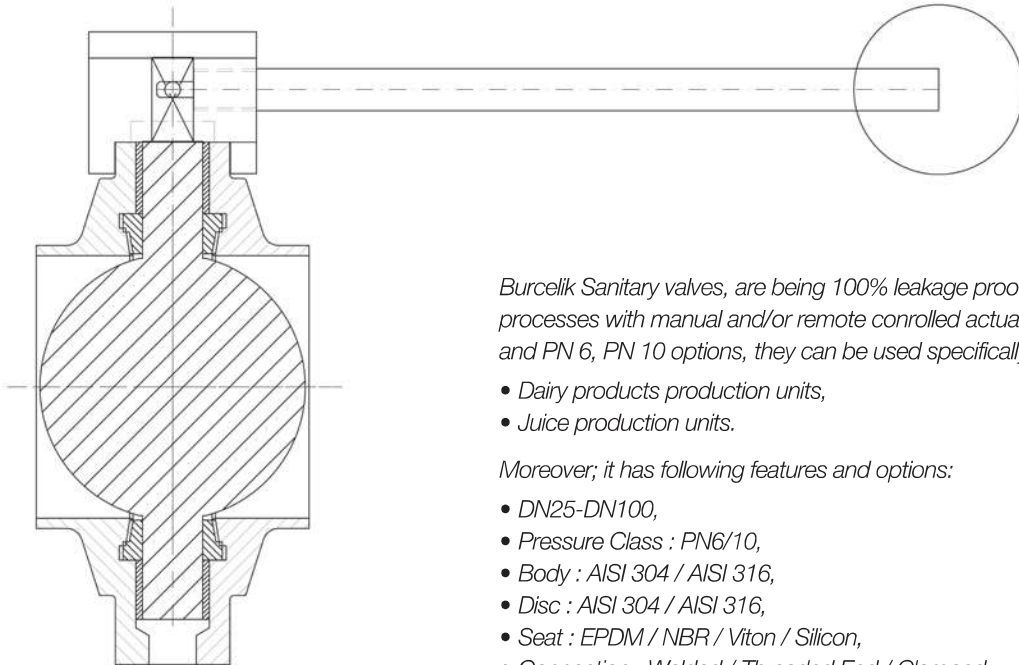

hijyenik kelebek vanalar (5620)

sanitary butterfly valves (5620)

5620

Burçelik Gıda tipi vanaları, Hijyen ortamlarda kullanıma uygun %100 sızdırmazlık sağlayan, kollu ve otomasyona uygun tipleri, AISI 316 ve AISI 304 malzeme, PN 6 ve PN 10 seçenekleri ile özelliklerle:

- Süt ve süt endüstrisinde,
- Meyve suyu tesislerinde kullanılmaktadır.

Ayrıca aşağıdaki özellik ve opsiyonlarda kullanılmaktadır:

- DN25-DN100,
- Basınç Sınıfı : PN6/10,
- Gövde : AISI 304 / AISI 316,
- Disk : AISI 304 / AISI 316,
- Conta : EPDM / NBR / Viton / Silikon,
- Bağlantı Şekli : Kaynaklı / Dişli / Kelepçeli,
- DIN 11850 standardına uygun.

Burçelik Sanitary valves, are being 100% leakage proof, can be ideal at hygienic sanitary processes with manual and/or remote controlled actuator, AISI 316 and AISI 304 material, and PN 6, PN 10 options, they can be used specifically at the following applications:

- Dairy products production units,
- Juice production units.

Moreover; it has following features and options:

- DN25-DN100,
- Pressure Class : PN6/10,
- Body : AISI 304 / AISI 316,
- Disc : AISI 304 / AISI 316,
- Seat : EPDM / NBR / Viton / Silicon,
- Connection : Welded / Threaded End / Clamped,
- According to DIN 11850 standard.